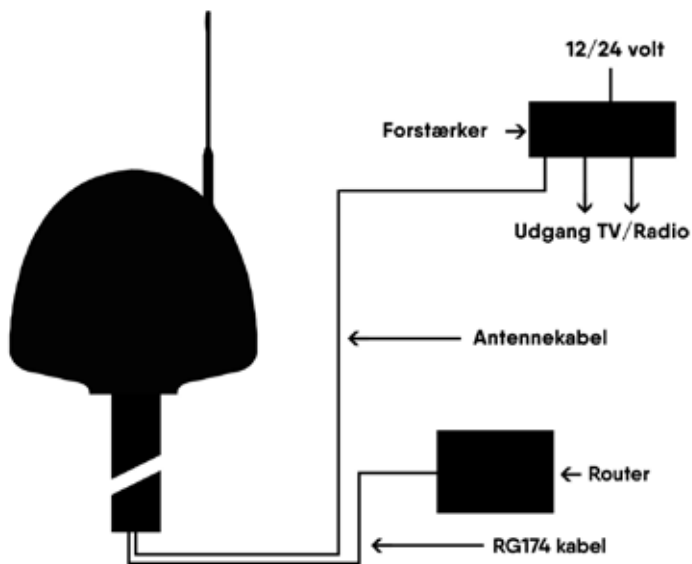

Vigtigt i brugen af Caravan-antennen.

Caravan-antennen er designet bipolær og modtager vandrette og lodrette signaler.

Uanset hvor du er, hjemme eller i udlandet, med Caravan Antennen har du en ekstrem høj kvalitet og højtydende antenne med optimale modtagelsesegenskaber.

Hvis du skifter placering, skal du udføre en ny kanalsøgning.

De fleste digitale modtagere har enten en ekstern modtagerboks eller kan være installeret i dit TV, Radio eller afspilningsenhed.

Disse har både en automatisk og manuel kanalscanningsindstillinger til at udføre kanalscanningen.

Har du problemer med den automatiske søgning på kanaler, kan du skifte til manuel søgning.

Hvis du er på et sted med meget dårlig modtagelse, kan det være nødvendigt at dreje antennen lidt.

Derefter anbefales det at udføre en ny automatisk / manuel kanalsøgning.

Gentag denne proces, indtil du modtager deres kanaler uden interferens.