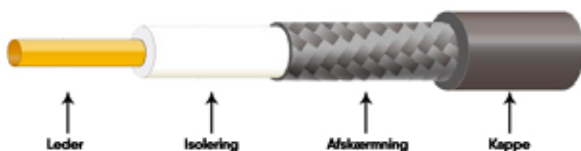

KOAKSIALKABELKONSTRUKTION FIGUR

Monteringsadapter

Monteringsadapteren er lavet af POM.

Adapteren kan monteres på en 30mm mast, så du kan fastgøre Caravan Antennen nemt og bekvemt på en 30mm mast.